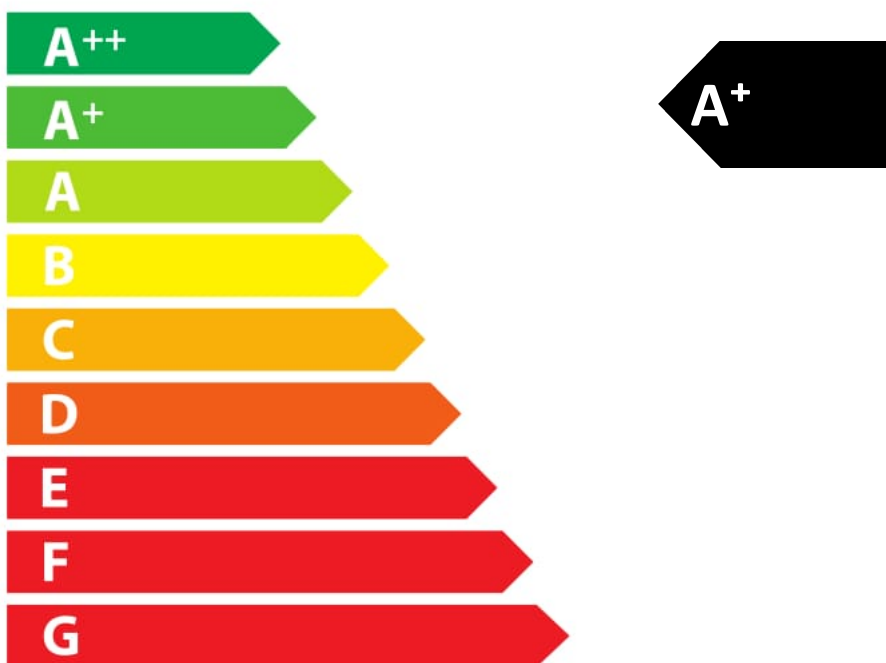

ENERG

енергия · ενεργεια

HAAS+SOHN

Vestře s výměníkem

5,1

kW

5,0

kW