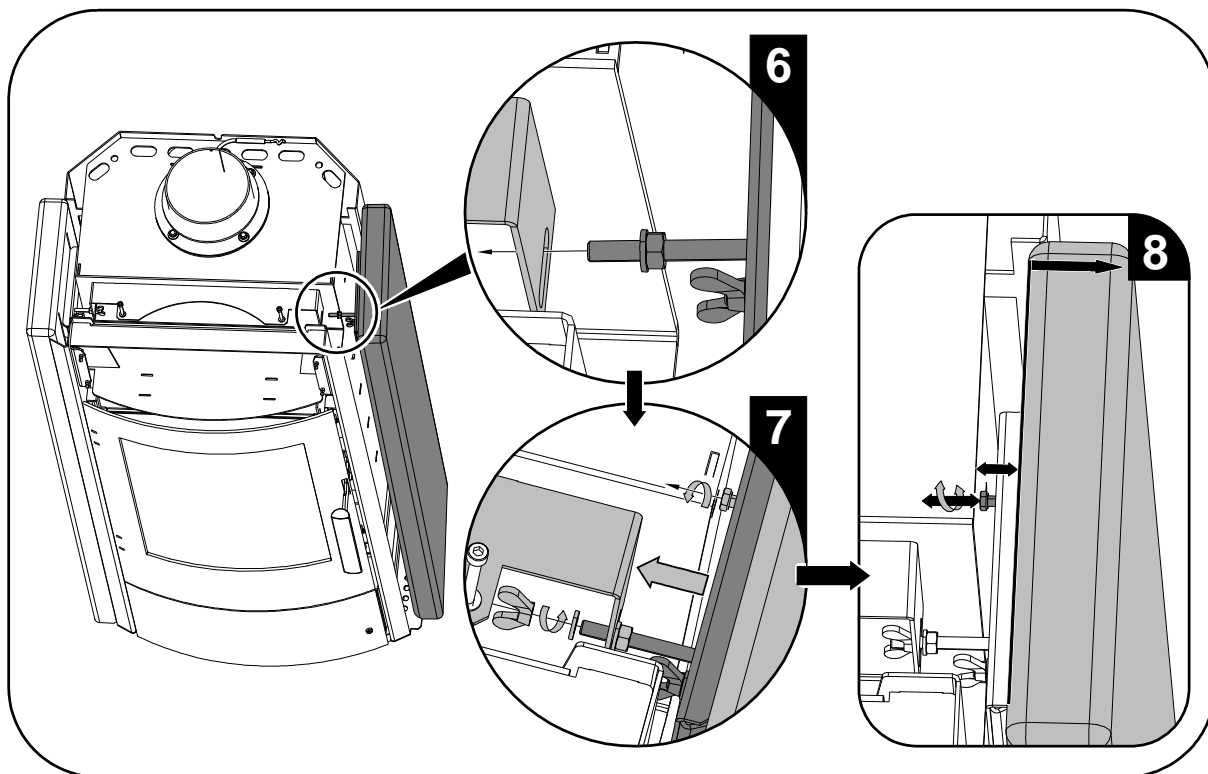

Montážní návod - Montážny návod - Instrukcja montażowa i-2100 247.17 II

Pozice	Číslo zboží	Množství	Název	Názov	Nazwa
1	0424717006045	2	Držák bočního krytu horní	Držiak bočného krytu hornej	Uchwyty na boczną obudowę górną
2	-	2	Kryt boční/Serpentino	Kryt bočný/Serpentino	Obudowa boczna/Serpentino
2	-	2	Kryt boční/Woodstone	Kryt bočný/Woodstone	Obudowa boczna/Woodstone