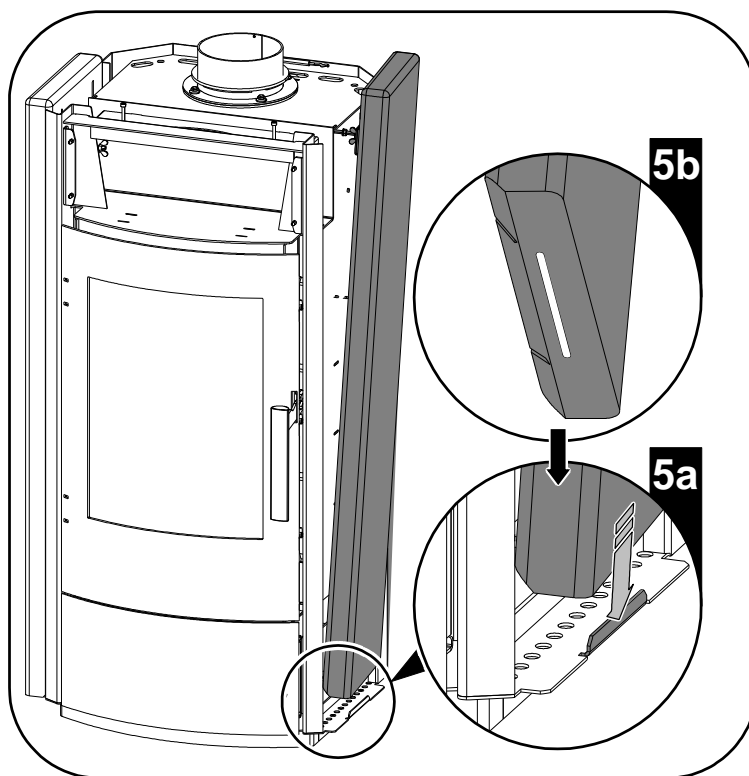

Montážní návod - Montážny návod - Instrukcja montażowa i-2100 247.17 II

Pozice	Číslo zboží	Množství	Název	Názov	Nazwa
1	0424717006045	2	Držák bočního krytu horní	Držiak bočného krytu hornej	Uchwyty na boczną obudowę górną
2	-	2	Kryt boční/Serpentino	Kryt bočný/Serpentino	Obudowa boczna/Serpentino
2	-	2	Kryt boční/Woodstone	Kryt bočný/Woodstone	Obudowa boczna/Woodstone