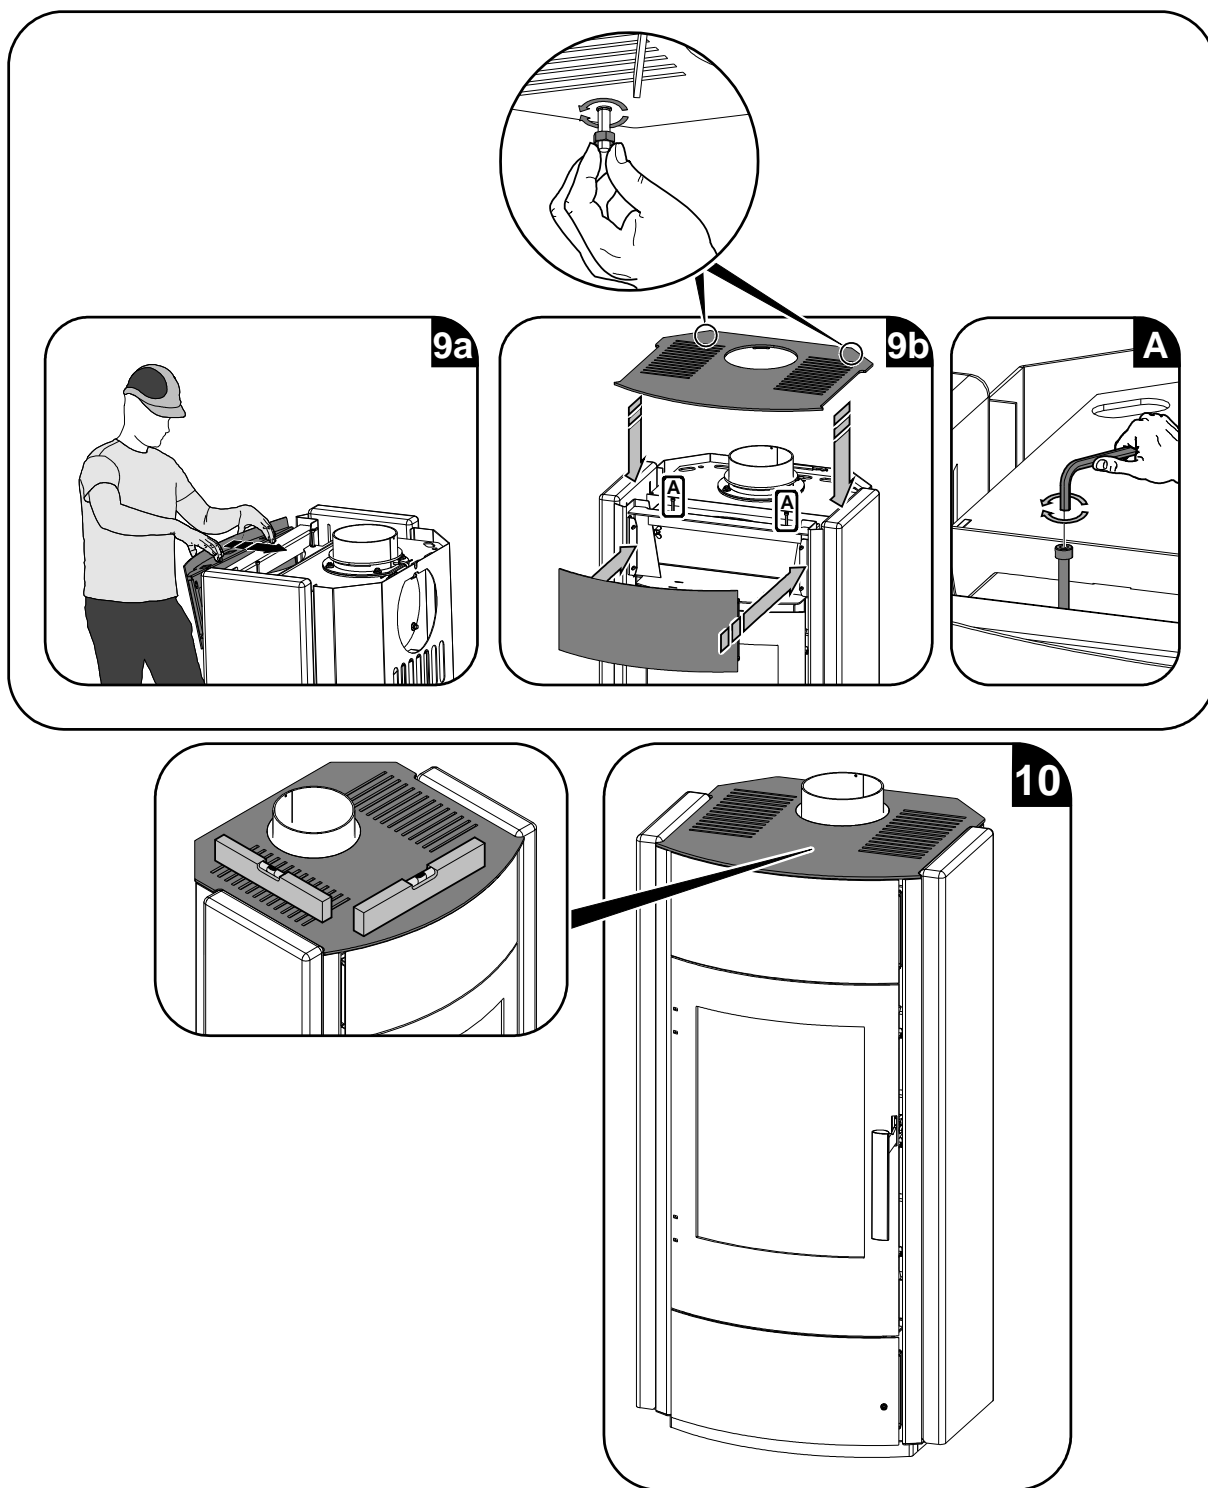

Montážní návod - Montážny návod - Instrukcja montażowa i-2100 247.17 II

Pozice	Číslo zboží	Množství	Název	Názov	Nazwa
1	0424717006045	2	Držák bočního krytu horní	Držiak bočného krytu hornej	Uchwyty na boczną obudowę górną
2	-	2	Kryt boční/Serpentino	Kryt bočný/Serpentino	Obudowa boczna/Serpentino
2	-	2	Kryt boční/Woodstone	Kryt bočný/Woodstone	Obudowa boczna/Woodstone