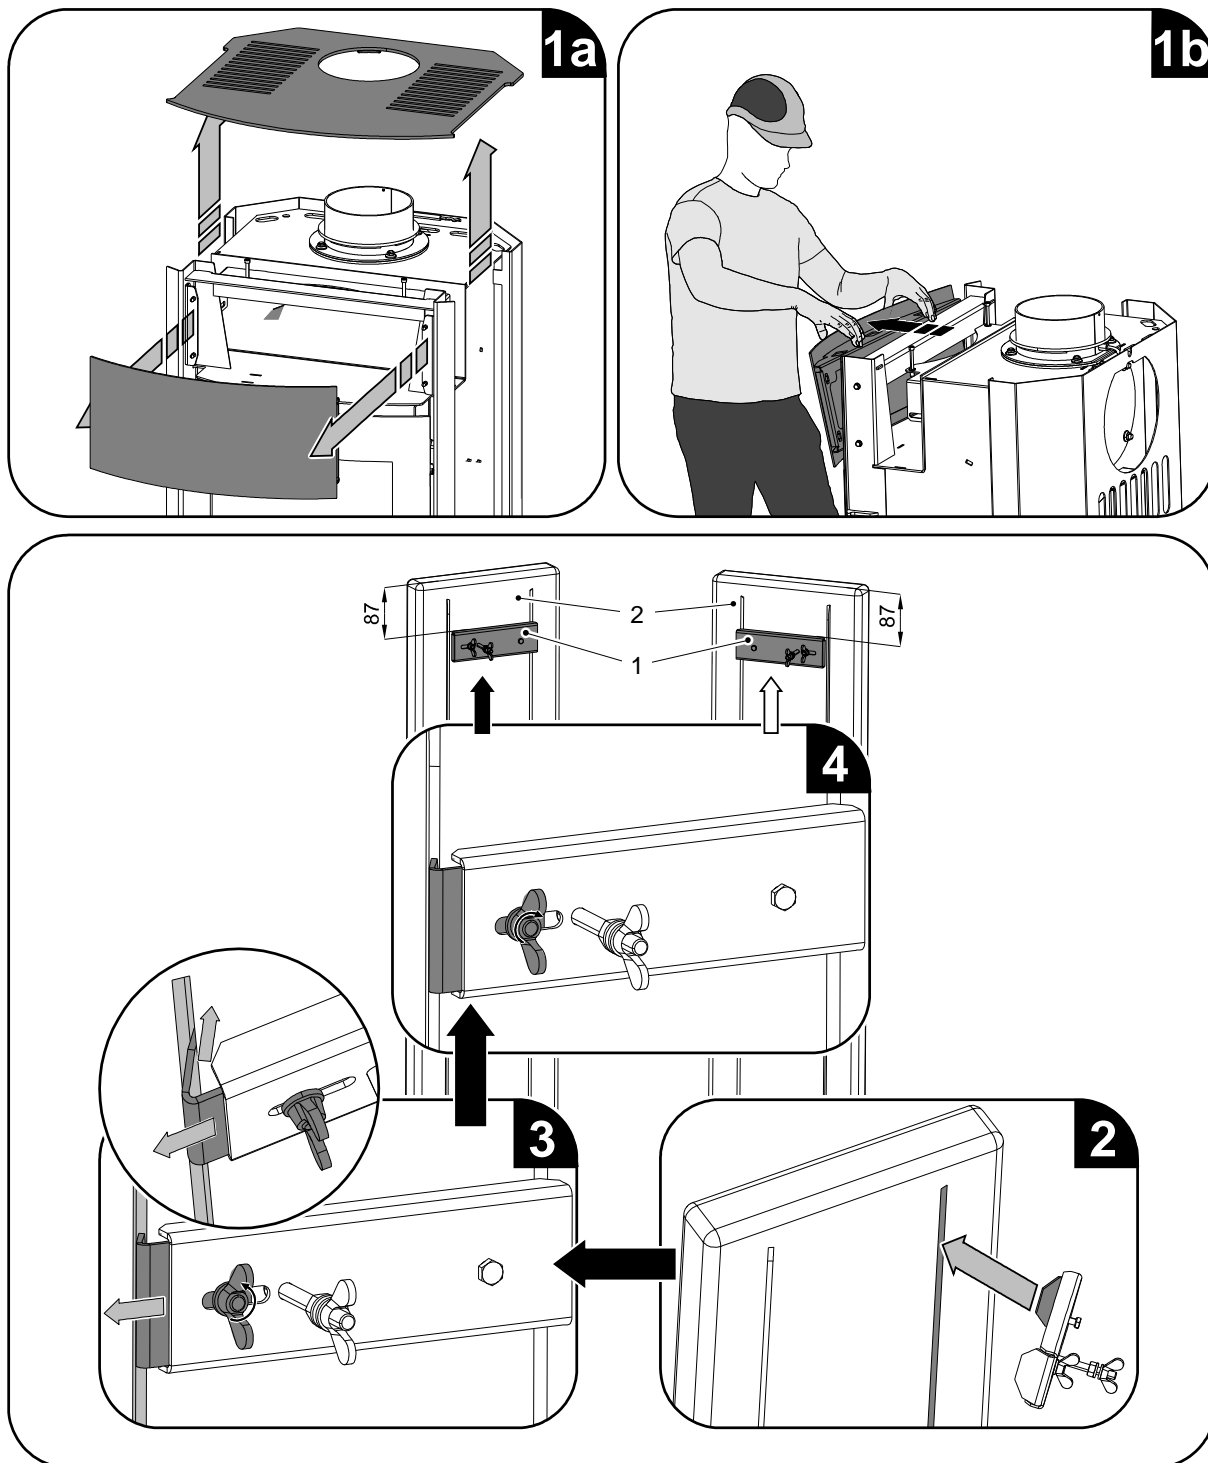

Montážní návod - Montážny návod - Instrukcja montażowa i-2100 247.17 II

Pozice	Číslo zboží	Množství	Název	Názov	Nazwa
1	0424717006045	2	Držák bočního krytu horní	Držiak bočného krytu hornej	Uchwyty na boczną obudowę górną
2	-	2	Kryt boční/Serpentino	Kryt bočný/Serpentino	Obudowa boczna/Serpentino
2	-	2	Kryt boční/Woodstone	Kryt bočný/Woodstone	Obudowa boczna/Woodstone